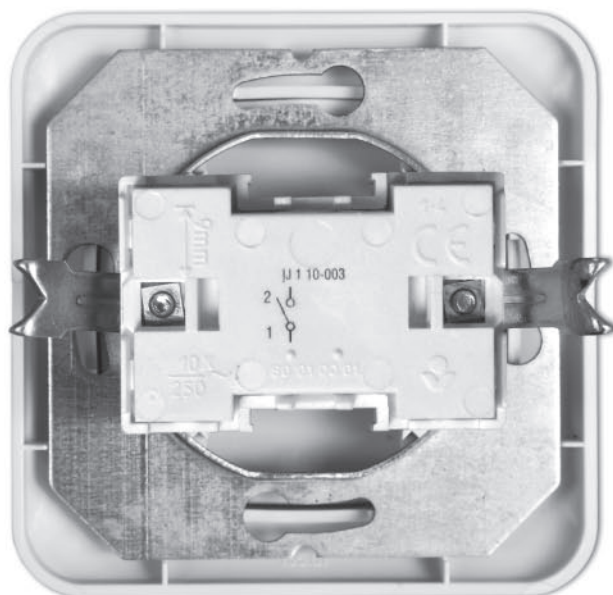

IJL 10-004 (01) Až
Ileistinis kištukinis lizdas
Розетка скрытой установки

IJ1 10-003 (01) Až
IJ1 10-004 (01) Až (su pašvietimu)
IJ1 10-005 (01) Až (IP44)
Ileistinis vieno klavišo jungiklis
Выключатель одноклавишный
скрытой установки