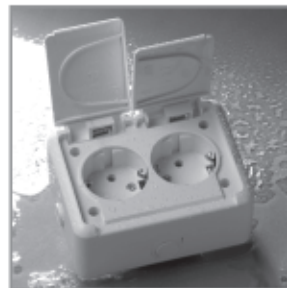

PKL 16-007
Paviršinis kištukinis
lizdas su įžeminimu
IP44

Розетка открытой
установки двойная
с заземлением IP44