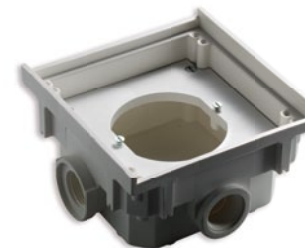

Номер для заказа 1471601 | Вес 125 гр./шт.
Упаковка, шт. 1

2x M20
Монтажная крышка

Установка

BOWA.94

BOWA.112

BOWA.112 Двойная розетка 
Термопласт, 4 кабельных ввода с резьбой M20
IP41

Номер для заказа 1632602 | Вес 281 гр./шт.
Упаковка, шт. 1

4x M20
Монтажная крышка

BOWA.112 Бокс-адаптер
Термопласт, 4 кабельных ввода с резьбой M20

Номер для заказа 1632500 | Вес 187 гр./шт.
Упаковка, шт. 1

4x M20
Монтажная крышка

В комплект поставки BOWA.94 и BOWA.112 входит монтажная крышка для выравнивания уровня розетки и пола. Возможен монтаж нескольких BOWA.94 или BOWA.112 в ровный ряд при помощи специальных креплений. Бокс-адаптер подходит для любых стандартных электрических, компьютерных, телевизионных или телефонных розеток, а также разъемов для подключения радио или видеопроектора.