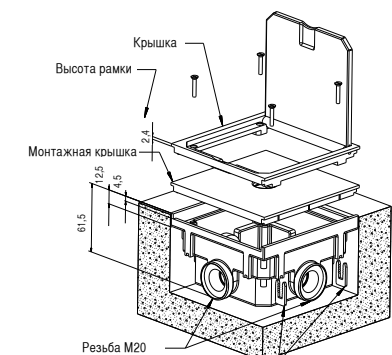

Номер для заказа 1471601 | Вес 125 гр./шт.
Упаковка, шт. 1

2x M20
Монтажная крышка

Установка

BOWA.94

BOWA.112

BOWA.112 Двойная розетка 
Термопласт, 4 кабельных ввода с резьбой M20
IP41

Номер для заказа 1632602 | Вес 281 гр./шт.
Упаковка, шт. 1

4x M20
Монтажная крышка

BOWA.112 Бокс-адаптер
Термопласт, 4 кабельных ввода с резьбой M20

Номер для заказа 1632500 | Вес 187 гр./шт.
Упаковка, шт. 1

4x M20
Монтажная крышка

В комплект поставки BOWA.94 и BOWA.112 входит монтажная крышка для выравнивания уровня розетки и пола. Возможен монтаж нескольких BOWA.94 или BOWA.112 в ровный ряд при помощи специальных креплений. Бокс-адаптер подходит для любых стандартных электрических, компьютерных, телевизионных или телефонных розеток, а также разъемов для подключения радио или видеопроектора.