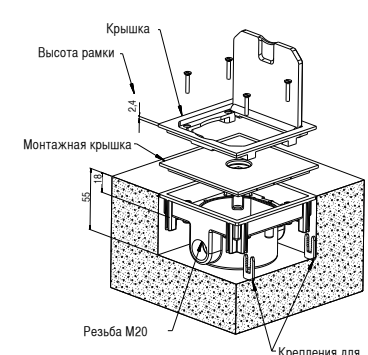

BOWA.112 НЕРЖАВЕЮЩАЯ СТАЛЬ

Встраиваемые розетки BOWA.94 и BOWA.112 из массивного металла. Особый состав сплава обеспечивает утонченный внешний вид и легкость, а также превосходную устойчивость к внешним механическим нагрузкам и коррозии. Модульный принцип конструкции и наличие специальных креплений на корпусе розетки позволяют при необходимости устанавливать несколько розеток в ровный ряд. В бокс-адаптер устанавливаются любые стандартные электрические, компьютерные, телевизионные или телефонные розетки, а также разъемы для подключения радио или видеопроектора.

BOWA.94 КРЫШКИ МЕТАЛЛИЧЕСКИЕ

94 x 94 MM

Номер для заказа 1471ESM | Вес 315 гр./шт.
Упаковка, шт. 1

Номер для заказа 1471PLM | Вес 315 гр./шт.
Упаковка, шт. 1

Номер для заказа 1471MSM | Вес 315 гр./шт.
Упаковка, шт. 1

Номер для заказа 1471AUM | Вес 315 гр./шт.
Упаковка, шт. 1

BOWA.112 КРЫШКИ МЕТАЛЛИЧЕСКИЕ

112 x 112 MM

Номер для заказа 1632ESM | Вес 498 гр./шт.
Упаковка, шт. 1

Номер для заказа 1632PLM | Вес 498 гр./шт.
Упаковка, шт. 1

Номер для заказа 1632MSM | Вес 498 гр./шт.
Упаковка, шт. 1

Номер для заказа 1632AUM | Вес 498 гр./шт.
Упаковка, шт. 1

Номер для заказа 1471601 | Вес 125 гр./шт.
Упаковка, шт. 1

Установка

BOWA.94

Номер для заказа 1632602 | Вес 281 гр./шт.
Упаковка, шт. 1

Номер для заказа 1632500 | Вес 187 гр./шт.
Упаковка, шт. 1

В комплект поставки BOWA.94 и BOWA.112 входит монтажная крышка для выравнивания уровня розетки и пола. Возможен монтаж нескольких BOWA.94 или BOWA.112 в ровный ряд при помощи специальных креплений. Бокс-адаптер подходит для любых стандартных электрических, компьютерных, телевизионных или телефонных розеток, а также разъемов для подключения радио или видеопроектора.

BOWA.112 ПЛАТИНА