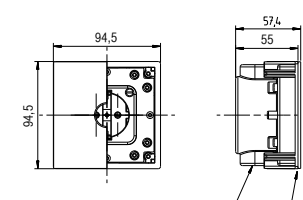

112 x 112 MM

BOWA.112 Нержавеющая сталь, матовая
IP41

Номер для заказа 1632ESM | Вес 498 гр./шт.
Упаковка, шт. 1

BOWA.112 Платина, матовая
IP41

Номер для заказа 1632PLM | Вес 498 гр./шт.
Упаковка, шт. 1

BOWA.112 Бронза, матовая
IP41

Номер для заказа 1471601 | Вес 125 гр./шт.
Упаковка, шт. 1

2x M20
Монтажная крышка

Установка

BOWA.94

BOWA.112

BOWA.112 Двойная розетка 
Термопласт, 4 кабельных ввода с резьбой M20
IP41

Номер для заказа 1632602 | Вес 281 гр./шт.
Упаковка, шт. 1