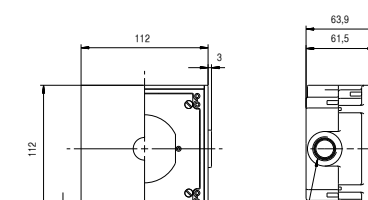

Номер для заказа 1471601 | Вес 125 гр./шт.
Упаковка, шт. 1

2x M20
Монтажная крышка

Установка

BOWA.94

BOWA.112

BOWA.112 Двойная розетка 
Термопласт, 4 кабельных ввода с резьбой M20
IP41

Номер для заказа 1632602 | Вес 281 гр./шт.
Упаковка, шт. 1

4x M20
Монтажная крышка

BOWA.112 Бокс-адаптер
Термопласт, 4 кабельных ввода с резьбой M20

Номер для заказа 1632500 | Вес 187 гр./шт.
Упаковка, шт. 1

4x M20
Монтажная крышка

В комплект поставки BOWA.94 и BOWA.112 входит монтажная крышка для выравнивания уровня розетки и пола. Возможен монтаж нескольких BOWA.94 или BOWA.112 в ровный ряд при помощи специальных креплений. Бокс-адаптер подходит для любых стандартных электрических, компьютерных, телевизионных или телефонных розеток, а также разъемов для подключения радио или видеопроектора.