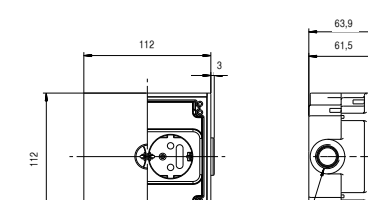

Номер для заказа 1471601 | Вес 125 гр./шт.
Упаковка, шт. 1

2x M20
Монтажная крышка

Установка

BOWA.94

BOWA.112

BOWA.112 Двойная розетка 
Термопласт, 4 кабельных ввода с резьбой M20
IP41

Номер для заказа 1632602 | Вес 281 гр./шт.
Упаковка, шт. 1

4x M20
Монтажная крышка

BOWA.112 Бокс-адаптер
Термопласт, 4 кабельных ввода с резьбой M20

Номер для заказа 1632500 | Вес 187 гр./шт.
Упаковка, шт. 1

4x M20
Монтажная крышка

В комплект поставки BOWA.94 и BOWA.112 входит монтажная крышка для выравнивания уровня розетки и пола. Возможен монтаж нескольких BOWA.94 или BOWA.112 в ровный ряд при помощи специальных креплений. Бокс-адаптер подходит для любых стандартных электрических, компьютерных, телевизионных или телефонных розеток, а также разъемов для подключения радио или видеопроектора.