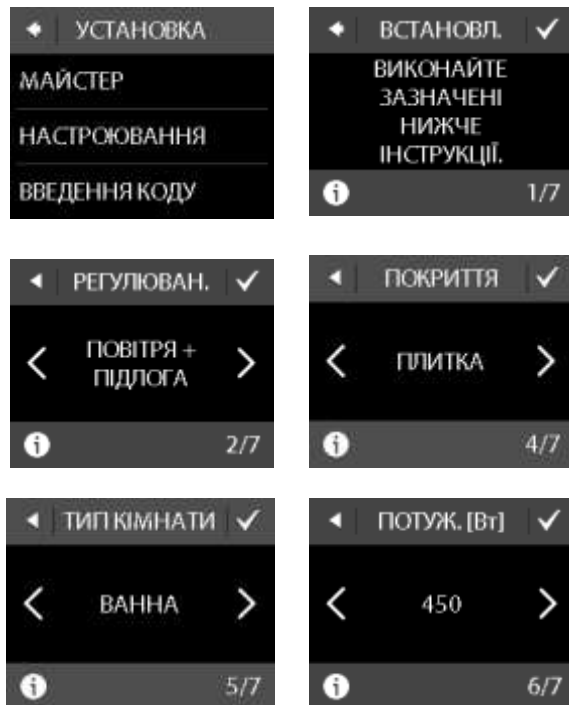

Швидка і точна настройка

■ Особливості

- Вбудований «Майстер встановлення» задає основні параметри роботи системи:
  - Тип регулювання
  - Тип датчика
  - Покриття підлоги
  - Тип приміщення
  - Потужність нагрівального елемента
  - Включення / вимкнення режиму з таймером

■ Переваги

- Не треба мати спеціальних навичок при програмуванні
- Налаштування завжди враховують тип приміщення і покриття підлоги – тобто задають комфортні температури для приміщення
- Захист дерев'яних поверхонь від перегріву